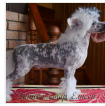

Danika Star Elisey

 <p><u>LUXCH RUSCH RUSICH INTCH Angel O' Check</u> <u>Nerano Espozitivny 10/31/2009</u></p>	 <p><u>LTCH RUSCH UKRCH RUSICH CERCH BGCH</u> <u>Fantastik Kashmir Yanson N'Co Style RKF 2107118</u> 6/21/2007</p>	 <p><u>RKFCH RUSCH Moonswift Desert Flame</u> 8/28/2002</p>	 <p><u>GBCH Moonswift Desert Wind KCSB 2854CK</u> 8/8/1999</p> <p><u>Moonswift Cactus Flower 8/20/1999</u></p>
	 <p><u>RUSCH RUSICH Angel O' Check Uma Turman</u> RKF 6/1/2008</p>	 <p><u>RUSCH MOLCH INTCH (FCI) Styled by Royalty</u> <u>N'Co 12/31/2004</u></p>	 <p><u>AMCH De La Mahafu's Royal Blou SOD</u> S10007/2004 11/19/2003</p>
		 <p><u>RUSCH RUSICH Sleek Slim Pet-Baby</u> <u>Ambassador RKF 6/5/2007</u></p>	 <p><u>AMCH In Style With N'Co TP28705605 3/27/2002</u></p>
		 <p><u>RUSCH UKRCH RUSICH Amelina Divnyi Angel</u> 7/19/2006</p>	 <p><u>RUSICH Olgero Katrin Overdrive 5/8/2006</u></p>
	 <p><u>Vellar Pjus Wonderful Dark Velvet 1/5/2009</u></p>	 <p><u>RUSCH RUSICH Vellar Pjus San Stefan iz Carskoj</u> <u>Staj 4/30/2005</u></p> <p><u>Vellar Pjus Pental Madeje Hoz 2/21/2004</u></p>	 <p><u>Zholsk Zhrica Olimpa RKF 1775611 5/3/2005</u></p>
 <p><u>RKFCH RUSCH RUSICH Vellar Pjus Kolombina</u> <u>Danika Star 2/15/2011</u></p>	 <p><u>RUSCH PLCH Vellar Pjus Kristel II PKR.IX-</u> 44102 8/1/2003</p>	 <p><u>RUSCH Vellar Pjus Love My Baby 4/24/2000</u></p>	 <p><u>RKFCH RUSCH RUSICH Egoroka Syn Ivana</u> 7/29/2005</p>
		 <p><u>Vellar Pjus Fantastic Girl 8/27/2002</u></p>	 <p><u>Obavashka Milalika 9/2/2003</u></p>
			 <p><u>GEOCH RKFCH RUSCH RUSICH INTCH (FCI)</u> <u>Moonswit Bronze C thefain RKF 1620257</u> 9/1/2003</p> <p><u>Vellar Pjus Pamela Andersen rkf 1287765 7/3/2002</u></p>
			<p><u>Danoota Dares To Dream KCR 10/16/2002</u></p> <p><u>Vellar Pjus Ariella RKF 0000157 1/1/1994</u></p>
			 <p><u>Angelerest Mine's Double KCR Y 1454402Y02,</u> RKF 0000450 1/5/1998</p>
			 <p><u>Idee Fixe Dew 1/1/1999</u></p>
			 <p><u>RUSCH INTCH (FCI) Vellar Pjus Rafael RKF</u> 1090304 4/30/2000</p> <p><u>Vellar Pjus Linsy 1/22/1999</u></p>